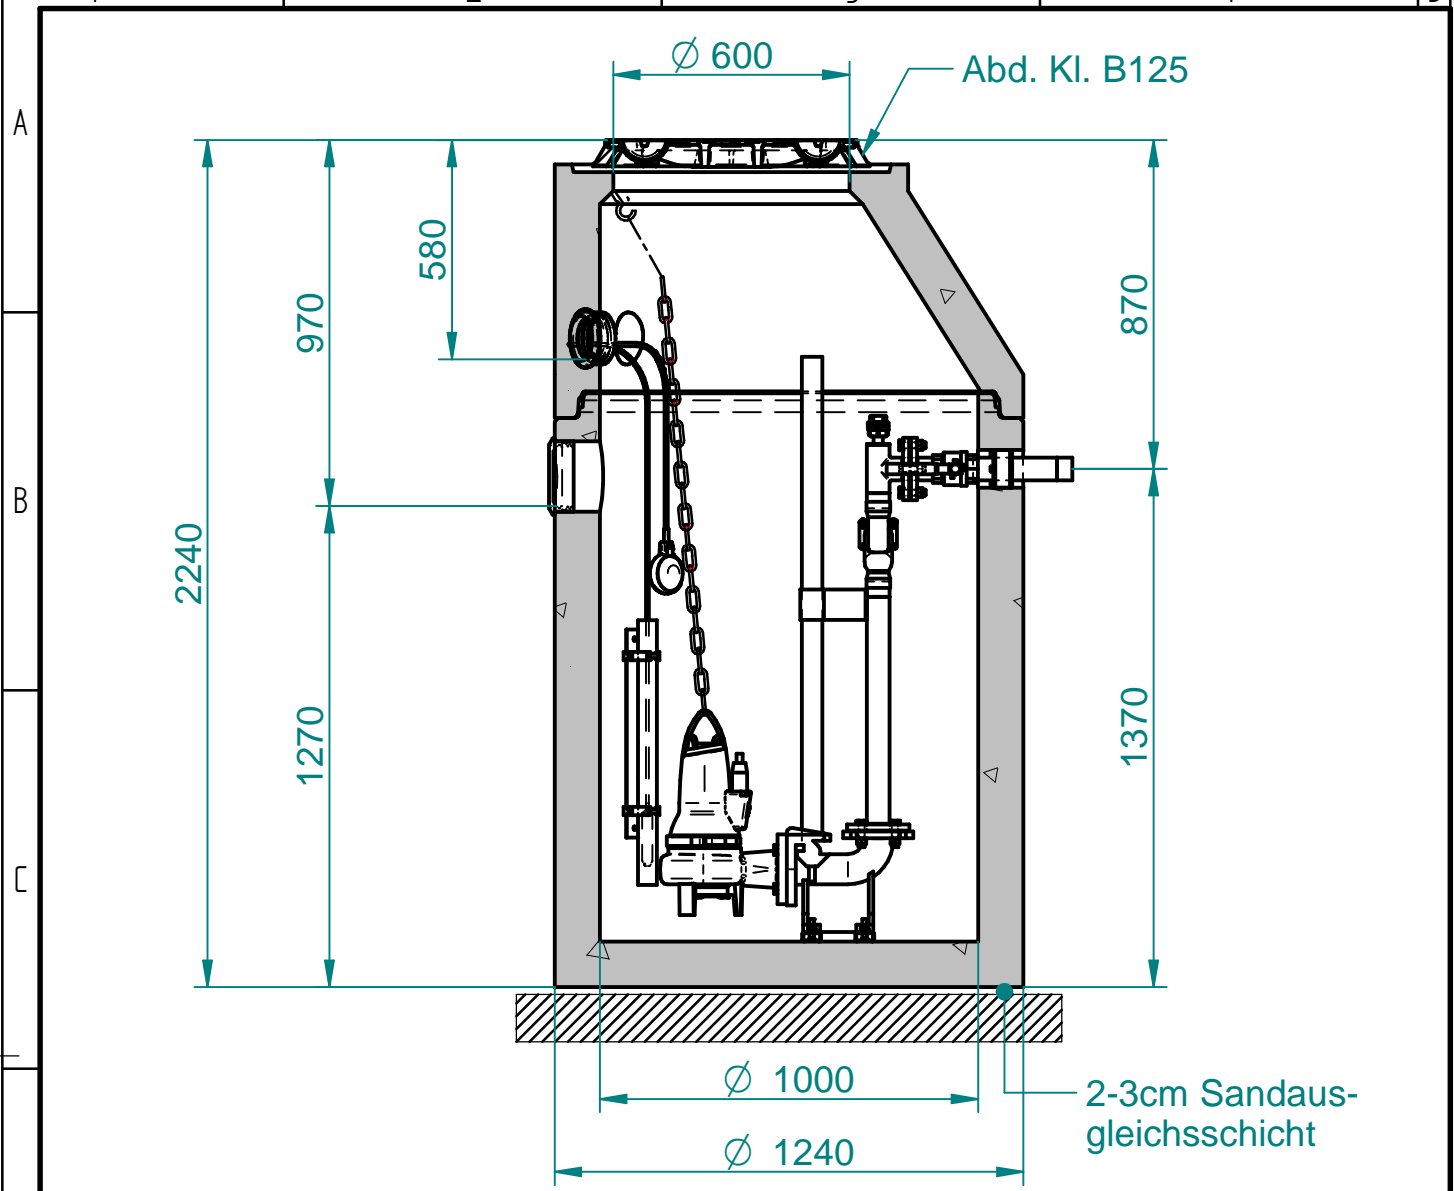

1 2 3 4 5

		edges ISO 13715		scale 1:20	mass 2585kg	standard
		according to ISO 8015		material		
		date		name		
		modeled 22.09.2023		Fertigteilpumpstation		
		drawn 22.09.2023		PURACONTA		
		checked 22.09.2023		PURACONTA-1-MPAWB		
		username		draw#		
		dc		PURACONTA-1-MPAWB_PWN_A		
		dc		Index		
		BVH: -				
rev.	comment	date	name			