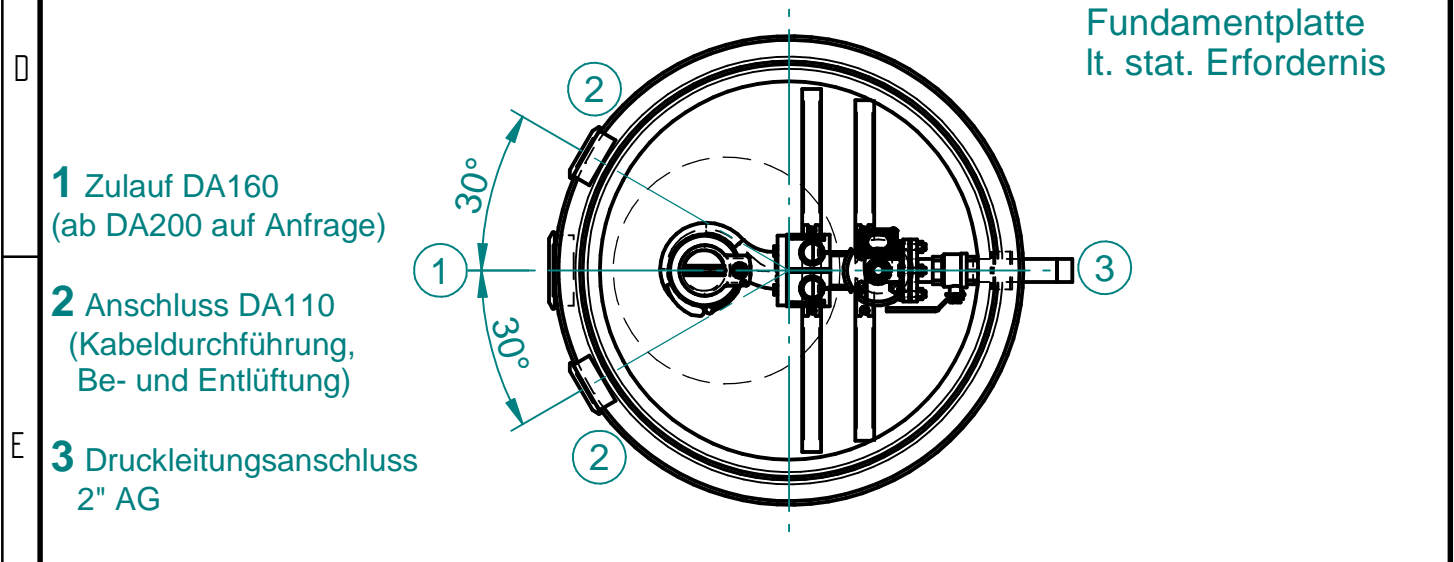

1 2 3 4 5

		edges ISO 13715		scale 1:20	mass 2585kg	standard
		according to ISO 8015		material		
		date		name		
		modeled 22.09.2023		Fertigteilpumpstation		
		drawn 22.09.2023		PURACONTA		
		checked 22.09.2023		PURACONTA-1-MPAWB		
		username		draw#		
		dc		PURACONTA-1-MPAWB_PWN_A		
		dc		Index		
		BVH: -				
rev.	comment	date	name			