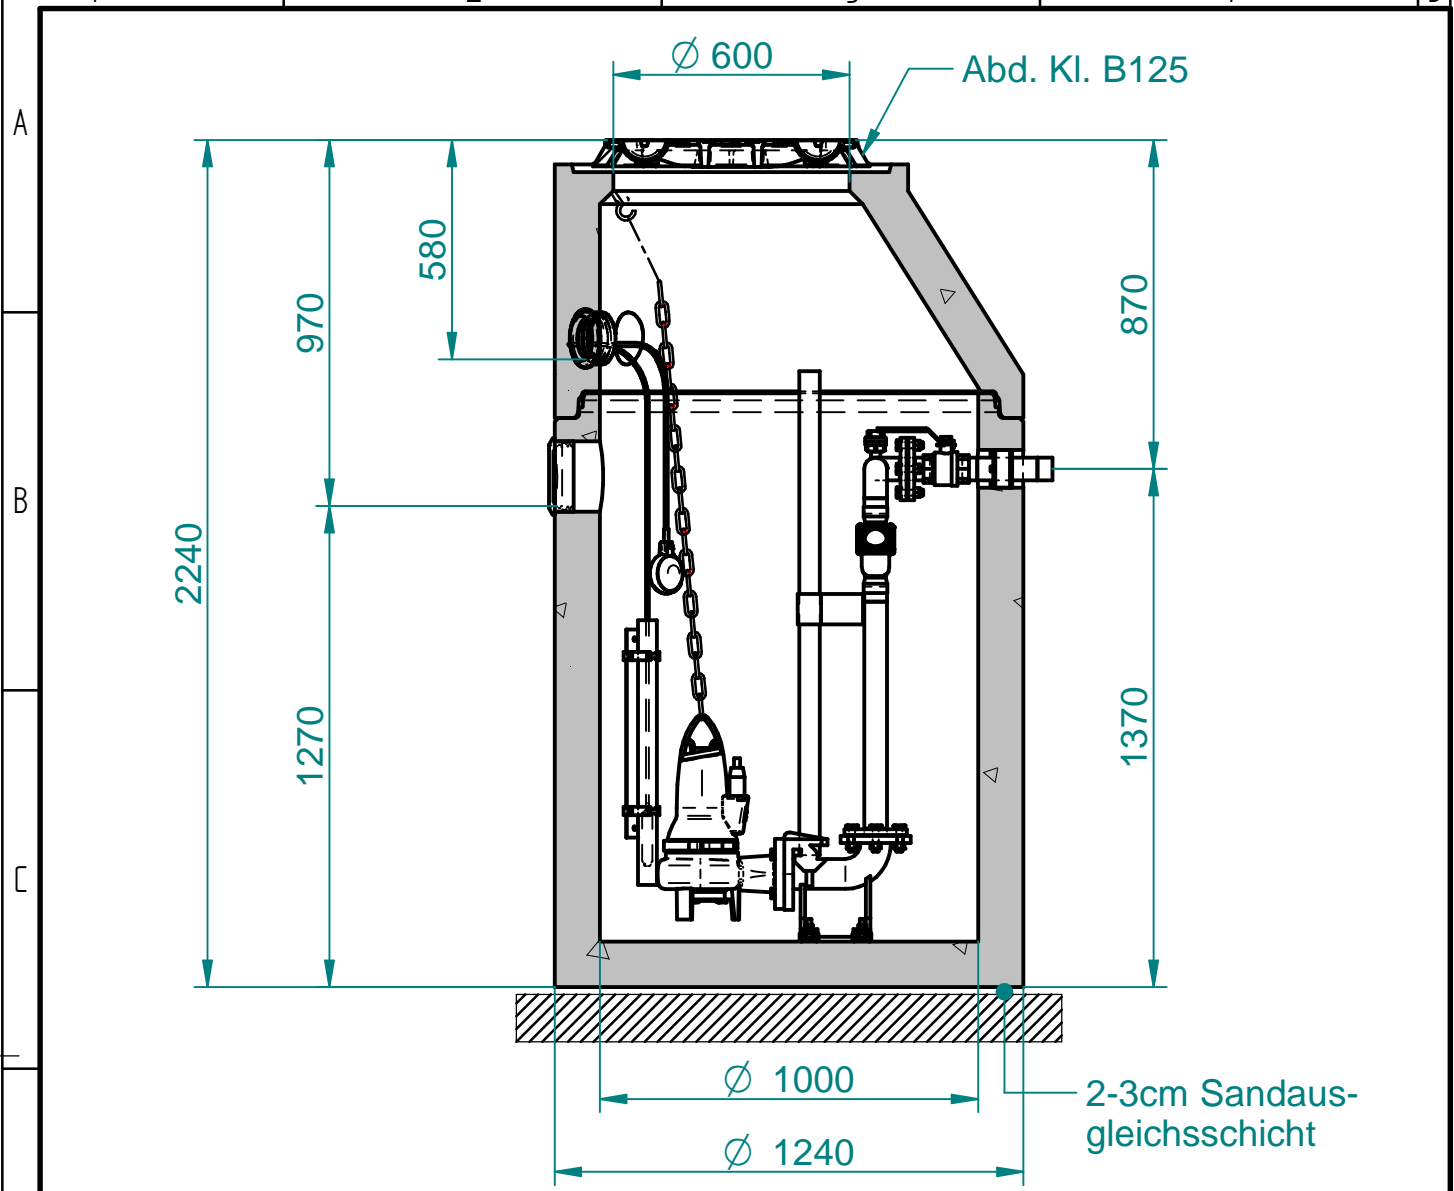

1 2 3 4 5

		edges ISO 13715		scale 1:20	mass 2585kg	standard
		according to ISO 8015		material		
		date		username		name
		modeled 22.09.2023		dc		Fertigteilmultipumpstation
		drawn 22.09.2023		dc		PURACONTA
		checked 22.09.2023		dc		PURACONTA-2-MPAWB
				draw#		PURACONTA-2-MPAWB_PWN_A
				Index		
rev.	comment	date	name	BVH: -		