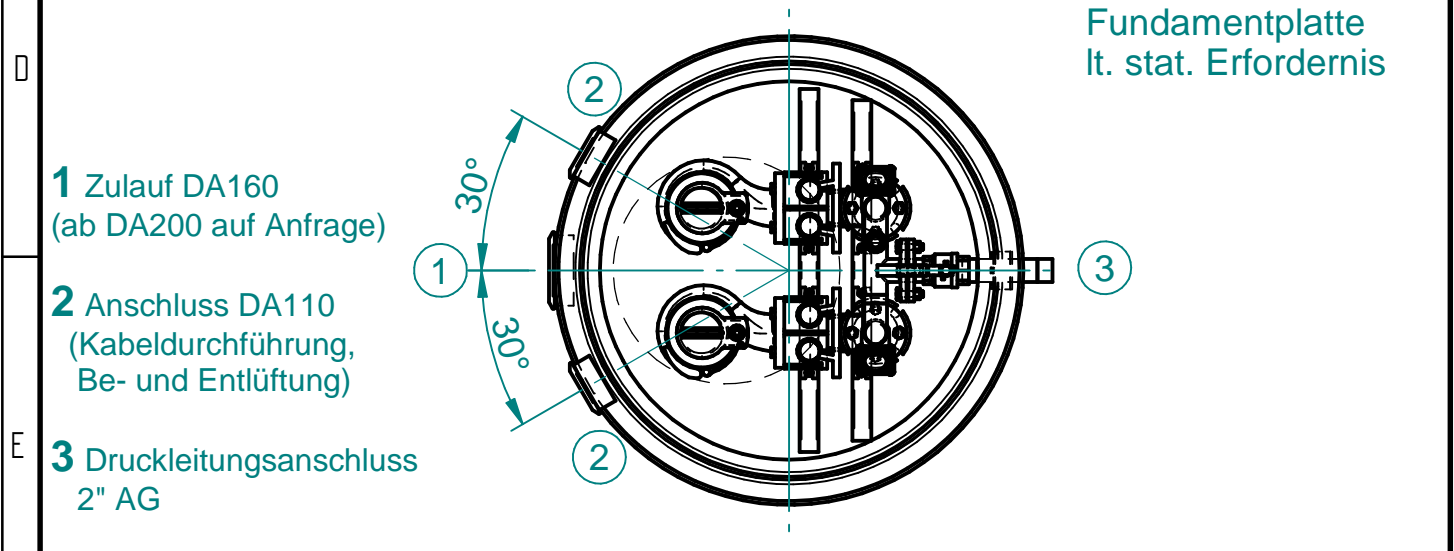

1 2 3 4 5

		edges ISO 13715		scale 1:20	mass 2585kg	standard
		according to ISO 8015		material		
		date		username		name
		modeled 22.09.2023		dc		Fertigteilmultipumpstation
		drawn 22.09.2023		dc		PURACONTA
		checked 22.09.2023		dc		PURACONTA-2-MPAWB
				draw#		PURACONTA-2-MPAWB_PWN_A
				Index		
rev.	comment	date	name	BVH: -		